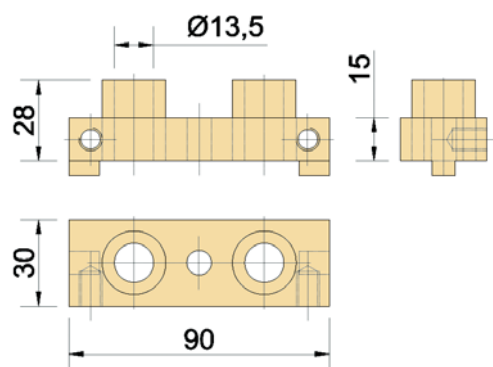

2 **Codice 9028 - 9034 - 9040**

Descrizione
Punta
Materiale
HSS - cono morse 1

Codice	Tipo	Diametro (mm)	L tot.	Note
9028	Codolo conico	7	150	Forature di servizio per accoppiamento profilati
9034	Codolo conico	8	156	Forature di servizio
9040	A lamare	8.5 - 13	120	4 taglienti - Forature per sedi viti TCEI M8

3 **Codice 9046 - 9052 - 9058**

Descrizione
Maschio a rullare
Materiale
HSS

Codice	Dimensioni (mm)
9046	M6 x 1
9052	M8 x 1.25
9058	M10x1.5

4 **Codice 9064**

Descrizione

Base maschera foratura Ø7.5

Materiale

Materiale

Alluminio

Boccole in acciaio temprato

Note

Per fori di lamatura

Vedi Applicazione XI/a

6 **Codice 9076**

Descrizione