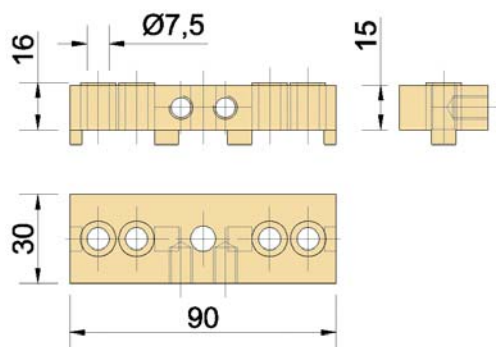

2 **Codice 9028 - 9034 - 9040**

Descrizione
Punta
Materiale
HSS - cono morse 1

Codice	Tipo	Diametro (mm)	L tot.	Note
9028	Codolo conico	7	150	Forature di servizio per accoppiamento profilati
9034	Codolo conico	8	156	Forature di servizio
9040	A lamare	8.5 - 13	120	4 taglienti - Forature per sedi viti TCEI M8

3 **Codice 9046 - 9052 - 9058**

Descrizione
Maschio a rullare
Materiale
HSS

Codice	Dimensioni (mm)
9046	M6 x 1
9052	M8 x 1.25
9058	M10x1.5

4 **Codice 9064**

Descrizione

Base maschera foratura Ø7.5

Materiale

Alluminio

Boccole in acciaio temprato

Note

Per fori di servizio

Vedi Applicazione XI/a

5 **Codice 9070**

Descrizione

Base maschera foratura Ø13.5