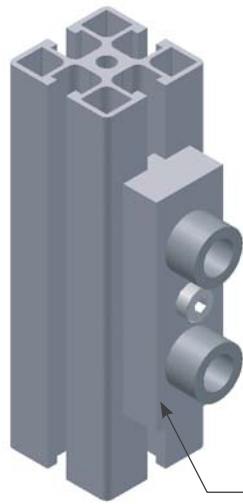

3 **Codice 9046 - 9052 - 9058**

Descrizione
Maschio a rullare
Materiale
HSS

Codice	Dimensioni (mm)
9046	M6 x 1
9052	M8 x 1.25
9058	M10x1.5

4 **Codice 9064**

Descrizione

Base maschera foratura Ø7.5

Materiale

Maschera foratura i95 Ø5.5

Materiale

Alluminio

Boccole in acciaio temprato

Note

Per cerniera in alluminio e maniglia antinfortunistica

Da utilizzare con basi 9064 e 9070

Vedi Applicazione XI/a

7 **Codice 9082**

Descrizione

Maschera foratura Ø13.5

Materiale

Alluminio

Boccole in acciaio temprato

Note

Per FORI DI LAMATURA

Da utilizzare con basi 9064 e 9070

Completa di riscontro senza guida in cava o distanziale

Vedi Applicazione XI/a

a Applicazione

Base Maschera
codice 9070

Base Maschera
codice 9064

Maschera foratura
codice 9076