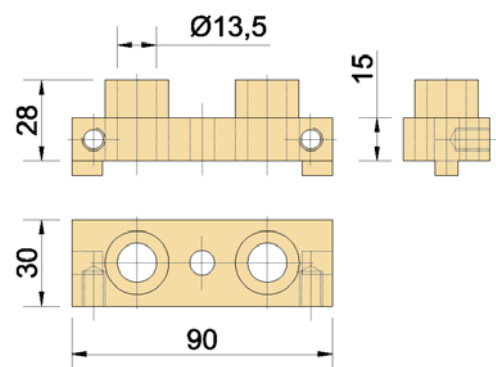

2 **Codice 9028 - 9034 - 9040**

Descrizione
Punta
Materiale
HSS - cono morse 1

Codice	Tipo	Diametro (mm)	L tot.	Note
9028	Codolo conico	7	150	Forature di servizio per accoppiamento profilati
9034	Codolo conico	8	156	Forature di servizio
9040	A lamare	8.5 - 13	120	4 taglienti - Forature per sedi viti TCEI M8

3 **Codice 9046 - 9052 - 9058**

Descrizione
Maschio a rullare
Materiale
HSS

Codice	Dimensioni (mm)
9046	M6 x 1
9052	M8 x 1.25
9058	M10x1.5

4 **Codice 9064**

Descrizione

Base maschera foratura Ø7.5

Materiale

Materiale

Alluminio

Boccole in acciaio temprato

Note

Per fori di lamatura

Vedi Applicazione XI/a

6 **Codice 9076**

Descrizione