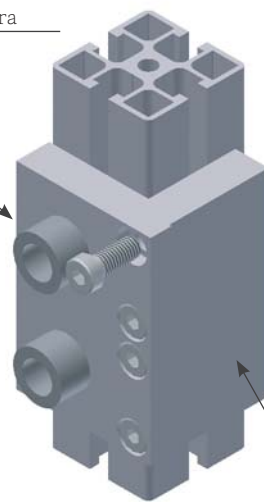

Maschera foratura i95 Ø5.5

Materiale

Alluminio

Boccole in acciaio temprato

Note

Per cerniera in alluminio e maniglia antinfortunistica

Da utilizzare con basi 9064 e 9070

Vedi Applicazione XI/a

7 **Codice 9082**

Descrizione

Maschera foratura Ø13.5

Materiale

Alluminio

Boccole in acciaio temprato

Note

Per FORI DI LAMATURA

Da utilizzare con basi 9064 e 9070

Completa di riscontro senza guida in cava o distanziale

Vedi Applicazione XI/a

a Applicazione

Base Maschera
codice 9070

Base Maschera
codice 9064

Maschera foratura
codice 9076

Base Maschera
codice 9070

Distanziale

Maschera foratura
codice 9082

Maschera foratura
codice 9082

Riscontro senza
guida in cava