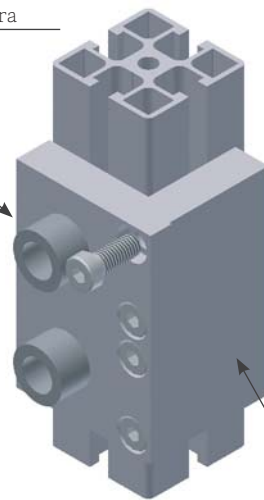

Maschera foratura i95 Ø5.5

Materiale

Alluminio

Boccole in acciaio temprato

Note

Per cerniera in alluminio e maniglia antinfortunistica

Da utilizzare con basi 9064 e 9070

Vedi Applicazione XI/a

7 **Codice 9082**

Descrizione

Maschera foratura Ø13.5

Materiale

Alluminio

Boccole in acciaio temprato

Note

Per FORI DI LAMATURA

Da utilizzare con basi 9064 e 9070

Completa di riscontro senza guida in cava o distanziale

Vedi Applicazione XI/a

a Applicazione

Base Maschera
codice 9070

Base Maschera
codice 9064

Maschera foratura
codice 9076

Base Maschera
codice 9070

Distanziale

Maschera foratura
codice 9082

Maschera foratura
codice 9082

Riscontro senza
guida in cava