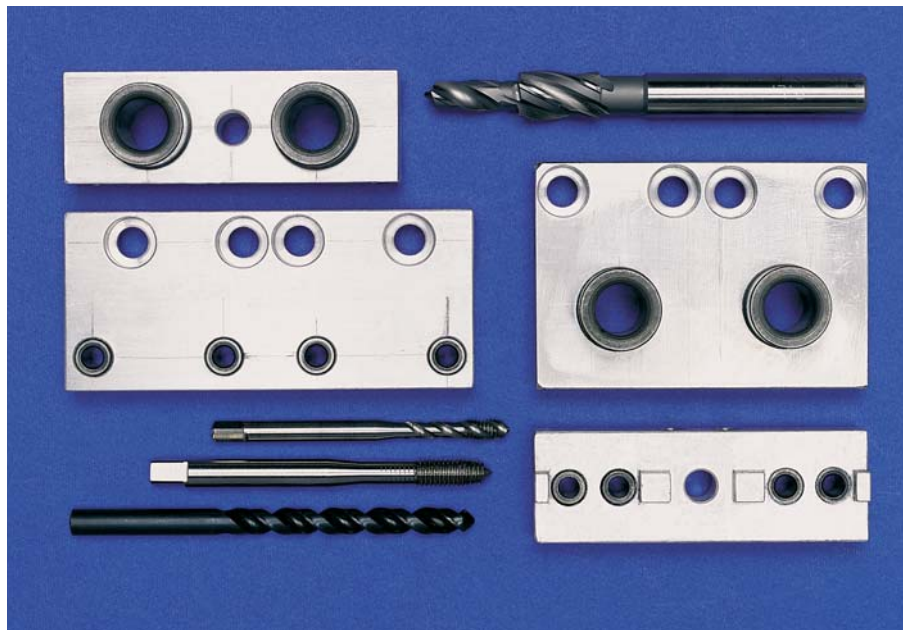

PAWOALUSYSTEM

NAPĘDY PRZEMYSŁOWE I SYSTEMY ALUMINIOWE

Autoryzowane centrum dystrybucji i montażu

1 **Codice 9010 - 9016 - 9022**

Descrizione
Punta cilindrica
Materiale
HSS - serie corta

Codice	Diametro (mm)	Note
9010	5.5	Forature per accessori M6
9016	7.4	Forature per accessori M8
9022	9.25	Forature per accessori M10

2 **Codice 9028 - 9034 - 9040**

Descrizione
Punta
Materiale
HSS - cono morse 1

Codice	Tipo	Diametro (mm)	L tot.	Note
9028	Codolo conico	7	150	Forature di servizio per accoppiamento profilati
9034	Codolo conico	8	156	Forature di servizio
9040	A lamare	8.5 - 13	120	4 taglienti - Forature per sedi viti TCEI M8

3 **Codice 9046 - 9052 - 9058**

Descrizione
Maschio a rullare
Materiale
HSS

Codice	Dimensioni (mm)
9046	M6 x 1
9052	M8 x 1.25
9058	M10x1.5

4 **Codice 9064**

Descrizione

Base maschera foratura Ø7.5

Materiale

7 **Codice 9082**

Descrizione

Maschera foratura Ø13.5

Materiale

Alluminio

Boccole in acciaio temprato

Note

Per FORI DI LAMATURA