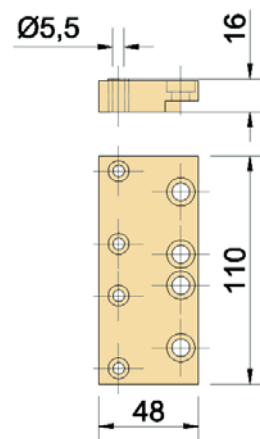

3 **Codice 9046 - 9052 - 9058**

Descrizione
Maschio a rullare
Materiale
HSS

Codice	Dimensioni (mm)
9046	M6 x 1
9052	M8 x 1.25
9058	M10x1.5

4 **Codice 9064**

Descrizione

Base maschera foratura Ø7.5

Materiale

Materiale

Alluminio

Boccole in acciaio temprato

Note

Per fori di lamatura

Vedi Applicazione XI/a

6 **Codice 9076**

Descrizione

Maschera foratura i95 Ø5.5

Materiale

Alluminio

Boccole in acciaio temprato

Note

Per cerniera in alluminio e maniglia antinfortunistica

Da utilizzare con basi 9064 e 9070

Vedi Applicazione XI/a

7 **Codice 9082**

Descrizione

Maschera foratura Ø13.5

Materiale

Alluminio

Boccole in acciaio temprato

Note

Per FORI DI LAMATURA