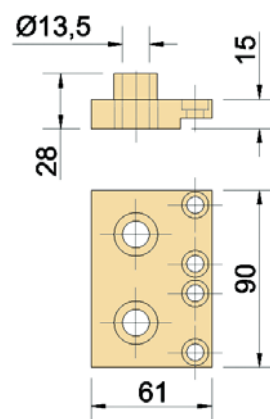

2 **Codice 9028 - 9034 - 9040**

Descrizione
Punta
Materiale
HSS - cono morse 1

Codice	Tipo	Diametro (mm)	L tot.	Note
9028	Codolo conico	7	150	Forature di servizio per accoppiamento profilati
9034	Codolo conico	8	156	Forature di servizio
9040	A lamare	8.5 - 13	120	4 taglienti - Forature per sedi viti TCEI M8

3 **Codice 9046 - 9052 - 9058**

Descrizione
Maschio a rullare
Materiale
HSS

Codice	Dimensioni (mm)
9046	M6 x 1
9052	M8 x 1.25
9058	M10x1.5

4 **Codice 9064**

Descrizione

Base maschera foratura Ø7.5

Materiale

7 **Codice 9082**

Descrizione

Maschera foratura Ø13.5

Materiale

Alluminio

Boccole in acciaio temprato

Note

Per FORI DI LAMATURA

Da utilizzare con basi 9064 e 9070

Completa di riscontro senza guida in cava o distanziale

Vedi Applicazione XI/a

a Applicazione

Base Maschera
codice 9070

Base Maschera
codice 9064

Maschera foratura
codice 9076