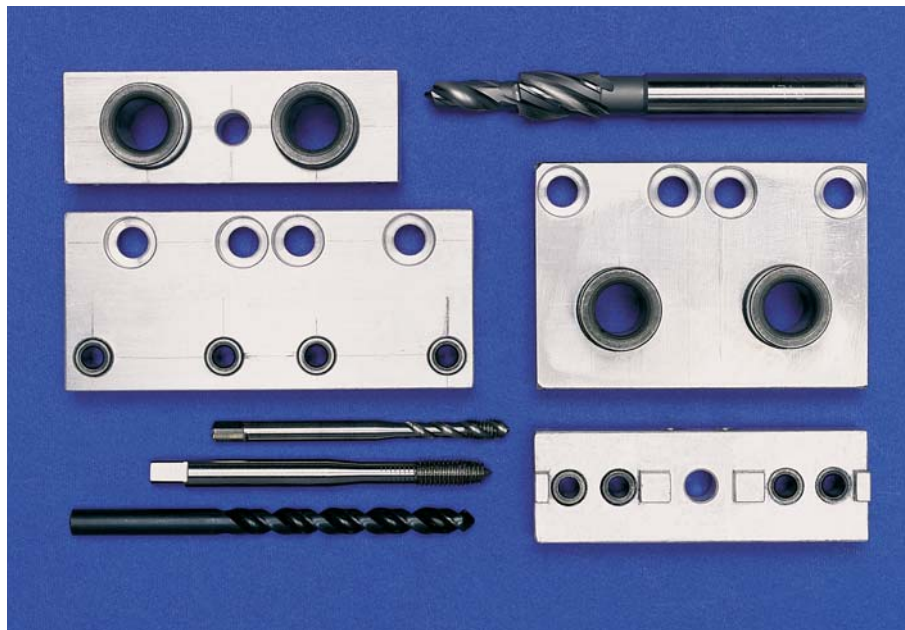

PAWOALUSYSTEM

NAPĘDY PRZEMYSŁOWE I SYSTEMY ALUMINIOWE

Autoryzowane centrum dystrybucji i montażu

1 **Codice 9010 - 9016 - 9022**

Descrizione
Punta cilindrica
Materiale
HSS - serie corta

Codice	Diametro (mm)	Note
9010	5.5	Forature per accessori M6
9016	7.4	Forature per accessori M8
9022	9.25	Forature per accessori M10

2 **Codice 9028 - 9034 - 9040**

Descrizione
Punta
Materiale
HSS - cono morse 1

Codice	Tipo	Diametro (mm)	L tot.	Note
9028	Codolo conico	7	150	Forature di servizio per accoppiamento profilati
9034	Codolo conico	8	156	Forature di servizio
9040	A lamare	8.5 - 13	120	4 taglienti - Forature per sedi viti TCEI M8

3 **Codice 9046 - 9052 - 9058**

Descrizione
Maschio a rullare
Materiale
HSS

Codice	Dimensioni (mm)
9046	M6 x 1
9052	M8 x 1.25
9058	M10x1.5

4 **Codice 9064**

Descrizione

Base maschera foratura Ø7.5

Materiale

7 **Codice 9082**

Descrizione

Maschera foratura Ø13.5

Materiale

Alluminio

Boccole in acciaio temprato

Note

Per FORI DI LAMATURA