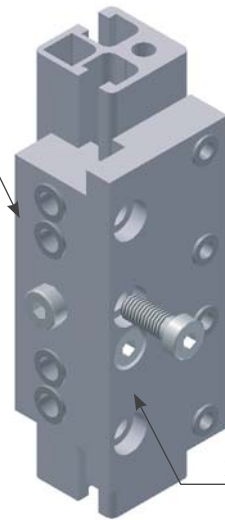

3 **Codice 9046 - 9052 - 9058**

Descrizione
Maschio a rullare
Materiale
HSS

Codice	Dimensioni (mm)
9046	M6 x 1
9052	M8 x 1.25
9058	M10x1.5

4 **Codice 9064**

Descrizione

Base maschera foratura Ø7.5

Materiale

7 **Codice 9082**

Descrizione

Maschera foratura Ø13.5

Materiale

Alluminio

Boccole in acciaio temprato

Note

Per FORI DI LAMATURA

Da utilizzare con basi 9064 e 9070

Completa di riscontro senza guida in cava o distanziale

Vedi Applicazione XI/a

a Applicazione

Base Maschera
codice 9070

Base Maschera
codice 9064

Maschera foratura
codice 9076

Base Maschera
codice 9070

Distanziale

Maschera foratura
codice 9082

Maschera foratura
codice 9082

Riscontro senza
guida in cava