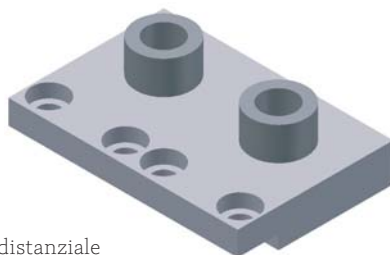

Maschera foratura i95 Ø5.5

Materiale

Alluminio

Boccole in acciaio temprato

Note

Per cerniera in alluminio e maniglia antinfortunistica

Da utilizzare con basi 9064 e 9070

Vedi Applicazione XI/a

7 **Codice 9082**

Descrizione

Maschera foratura Ø13.5

Materiale

Alluminio

Boccole in acciaio temprato

Note

Per FORI DI LAMATURA

Da utilizzare con basi 9064 e 9070

Completa di riscontro senza guida in cava o distanziale

Vedi Applicazione XI/a

a Applicazione

Base Maschera
codice 9070

Base Maschera
codice 9064

Maschera foratura
codice 9076