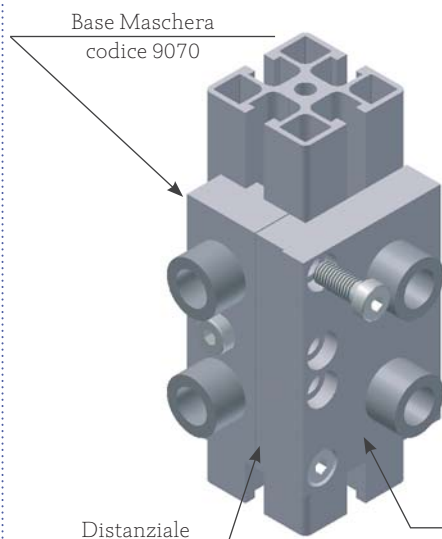

Maschera foratura i95 Ø5.5

Materiale

Alluminio

Boccole in acciaio temprato

Note

Per cerniera in alluminio e maniglia antinfortunistica

Da utilizzare con basi 9064 e 9070

Vedi Applicazione XI/a

7 **Codice 9082**

Descrizione

Maschera foratura Ø13.5

Materiale

Alluminio

Boccole in acciaio temprato

Note

Per FORI DI LAMATURA

Da utilizzare con basi 9064 e 9070

Completa di riscontro senza guida in cava o distanziale

Vedi Applicazione XI/a

a Applicazione

Base Maschera
codice 9070

Base Maschera
codice 9064

Maschera foratura
codice 9076

Base Maschera
codice 9070

Distanziale

Maschera foratura
codice 9082

Maschera foratura
codice 9082

Riscontro senza
guida in cava